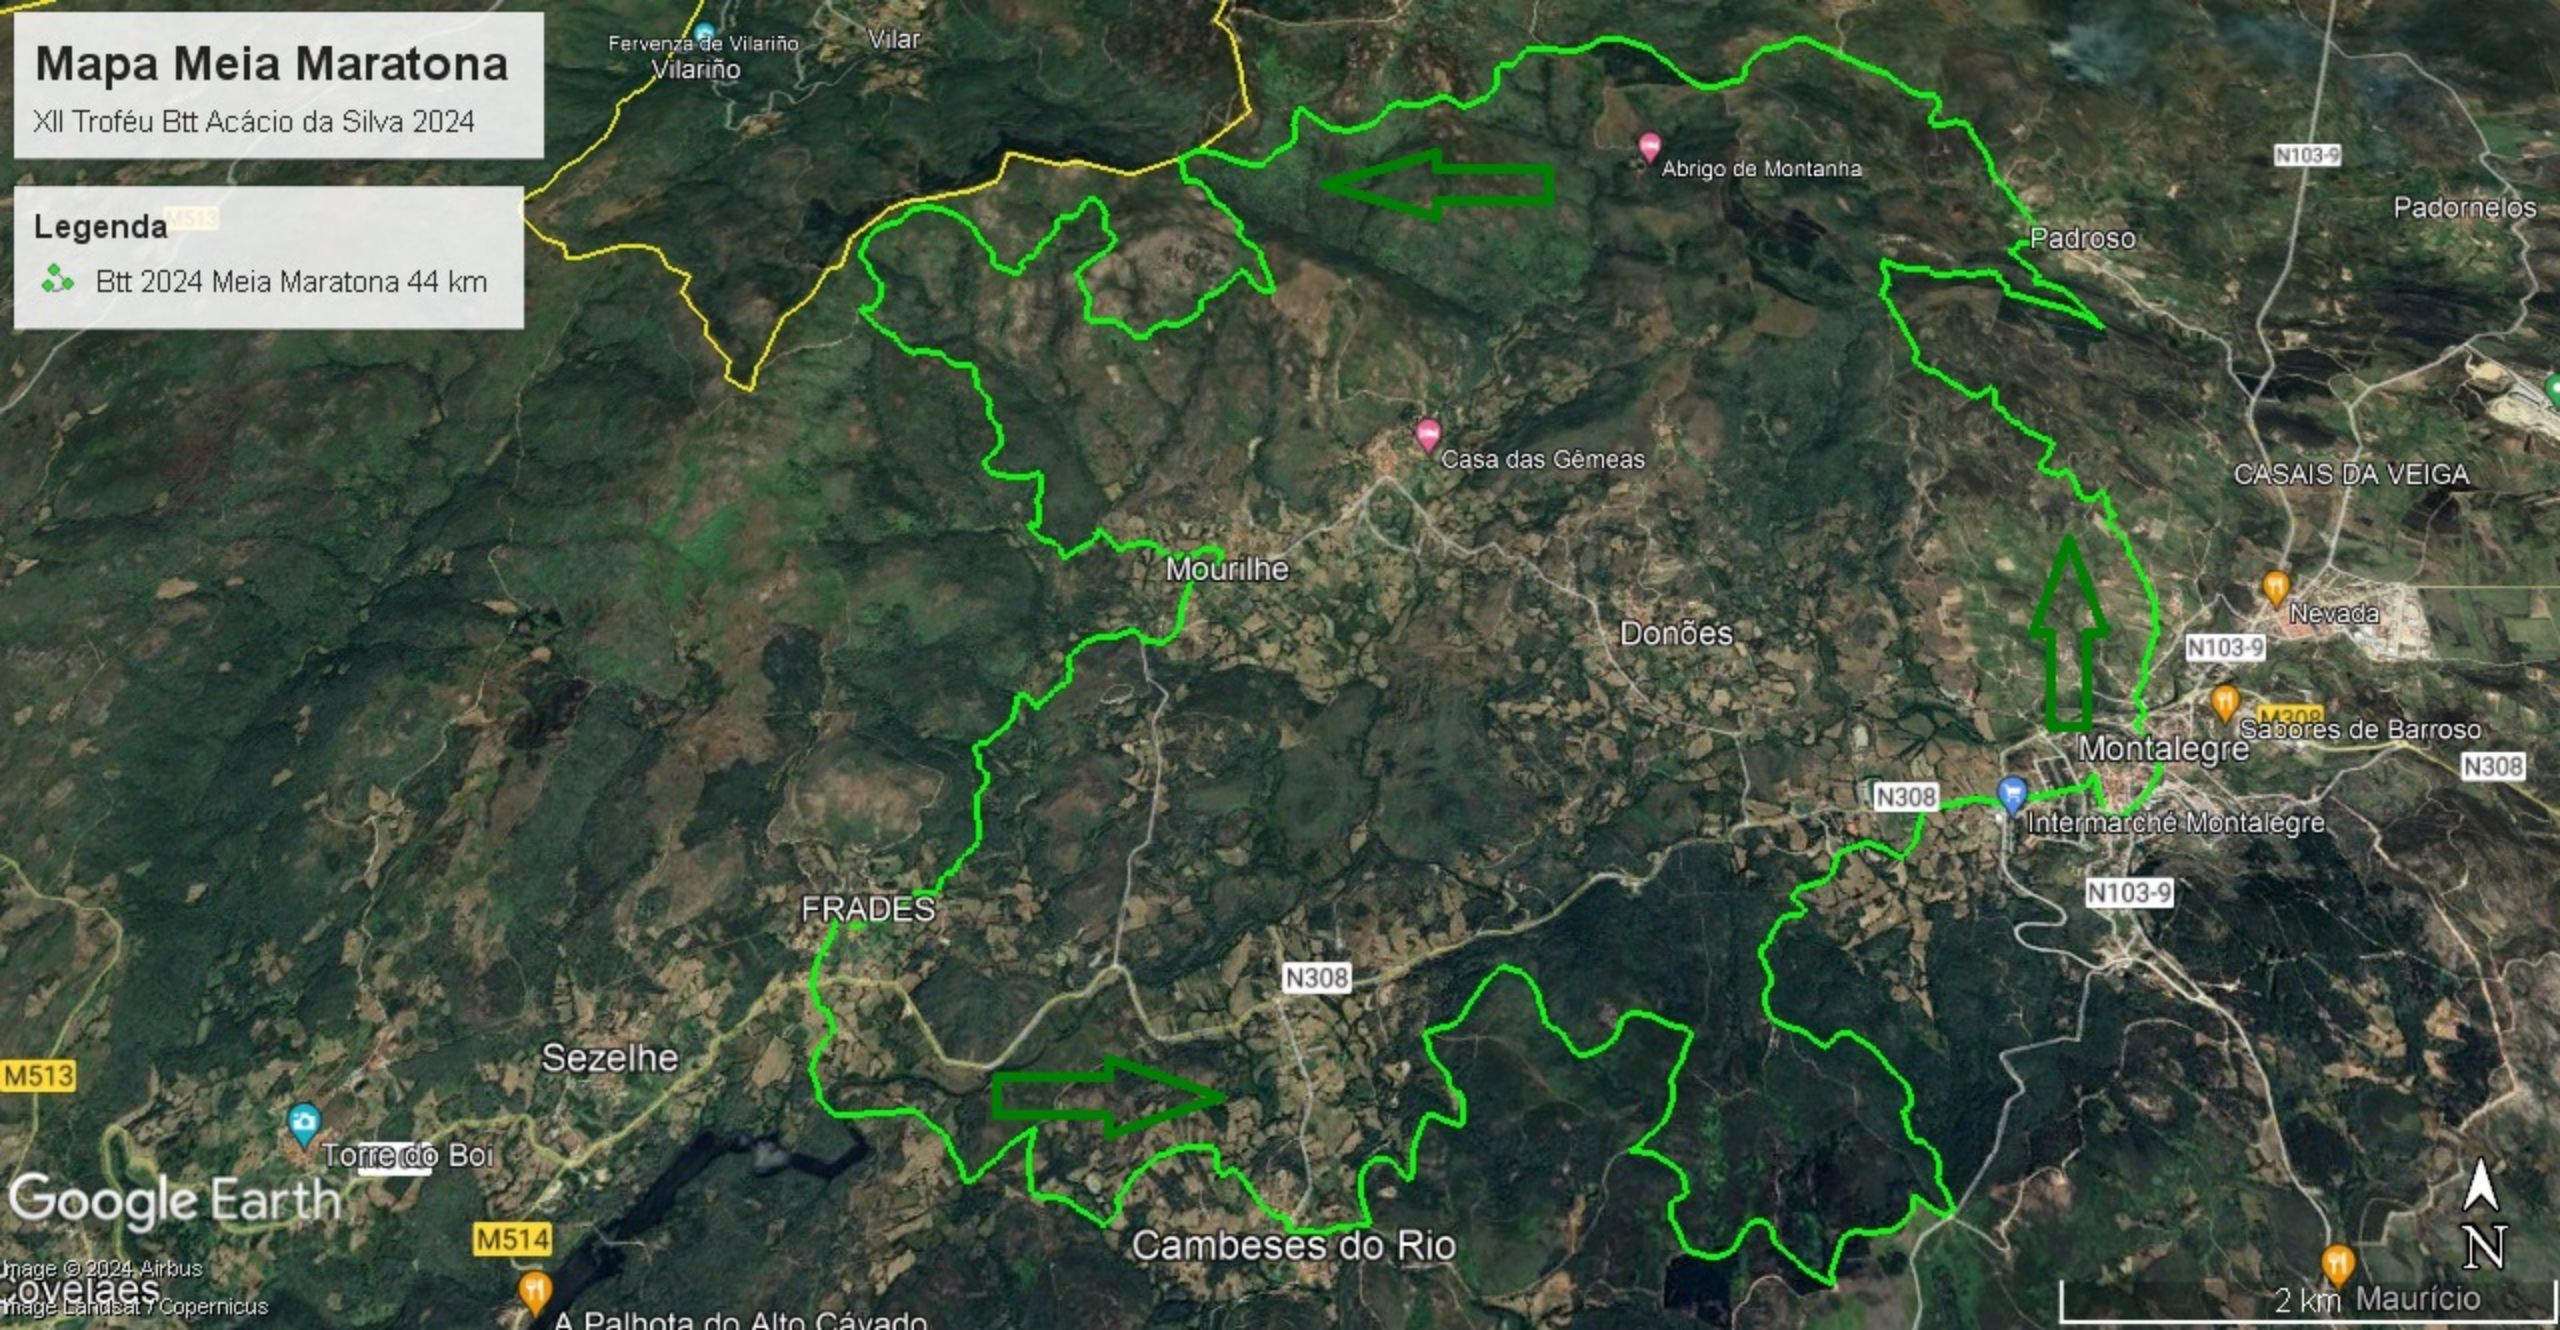

Mapa Meia Maratona

XII Troféu Btt Acácio da Silva 2024

Legenda

 Btt 2024 Meia Maratona 44 km

Fervença de Vilarinho
Vilarinho

Vilar

Abriço de Montanha

Padroso

Padorneiros

CASAIS DA VEIGA

Mourilhe

Casa das Gêmeas

Nevada

Donões

Sabores de Barroso

Montalegre

Intermarché Montalegre

FRADES

Sezelhe

Torre do Boi

Cambeses do Rio

A Palhota do Alto Cávado

Google Earth

Image © 2024 Airbus
Image Landsat / Copernicus

2 km Maurício