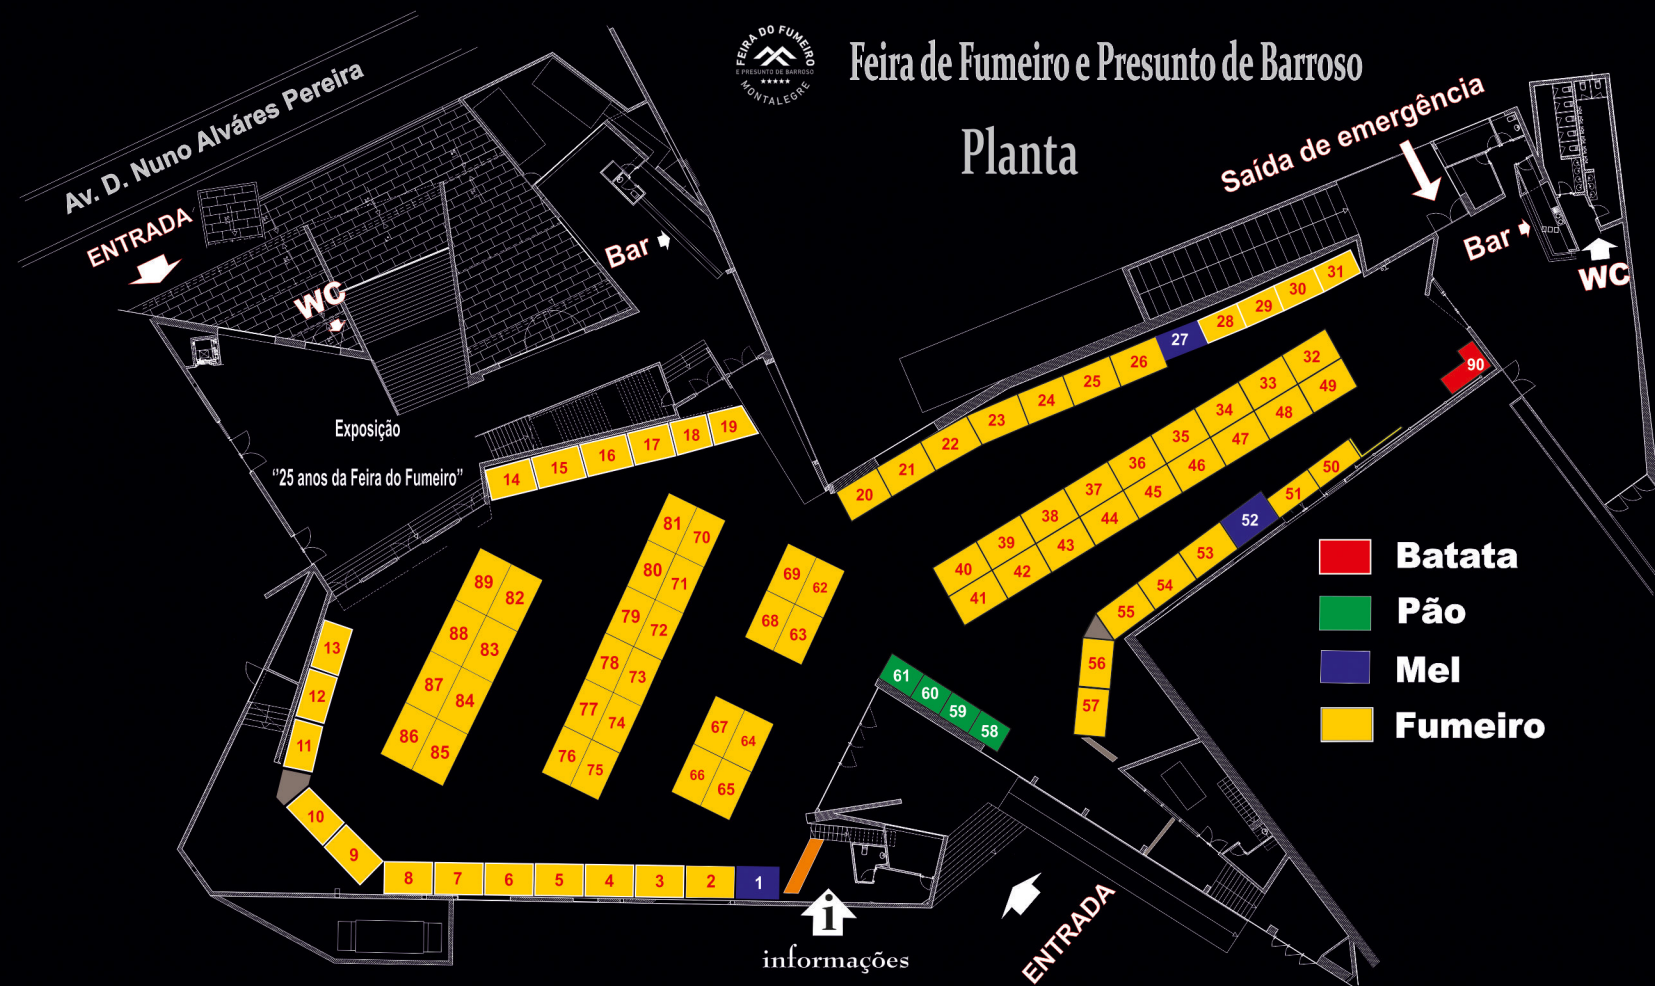

# Feira de Fumeiro e Presunto de Barroso

## Planta

- Batata
- Pão
- Mel
- Fumeiro

- 1 - Carvalho de Moura - Montalegre
- 2 - José Maria Pereira - Póvoa
- 3 - Rosa M. Correia - Bagulhão
- 4 - António Jorge Teixeira - Bagulhão
- 5 - Alice Monteiro - Montalegre
- 6 - Eugénia Borges Ferreira - Montalegre
- 7 - António Rodrigues - Cortiço
- 8 - Susana Alexandra Costa Duarte - Montalegre
- 9 - Lúcia F. Branco - Travassos do Rio
- 10 - Sebastião Silvino Fernandes - Atilhó
- 11 - Domingos Pinto Baía - Atilhó
- 12 - João Jorge Pinto Baía - Atilhó
- 13 - Maria E.F. Ferreira - Lamachã
- 14 - Ricardo A. Pires Moura - Padornelos
- 15 - Ana da Conceição Francisco - Santo André
- 16 - Glória Isaura Sousa - Sto André
- 17 - Amadeu Antunes Dias - Pitões
- 18 - António Calado Martins - Santo André

- 19 - Anabela Vassalo - Ponteira
- 20 - Teresa Cunha Araújo - Pitões
- 21 - Rosa P. C. Carrito - Pitões
- 22 - Maria Dolores Justo - Pitões
- 23 - Albertina Gonçalves - Pitões
- 24 - Ana Moura Gonçalves - Pitões
- 25 - Casa do Túlha - Caniçô
- 26 - Maria Luisa Veloso - Pitões
- 27 - Benvinda Miranda - Vila Nova
- 28 - Fátima Dias Rodrigues Jesus - Pitões
- 29 - Maria Cidália M. Canossa - Pincães
- 30 - Odete Laja - Fafião
- 31 - Maria Lucília Santos - V. de Perdizes
- 32 - Fernando José R. Justo - Montalegre
- 33 - Maria Helena C. Carvalho - Montalegre
- 34 - Manuel Lopes Alves - Reigoso
- 35 - Fernanda E. Martins - Parada
- 36 - Palmira M. Graça - Parada